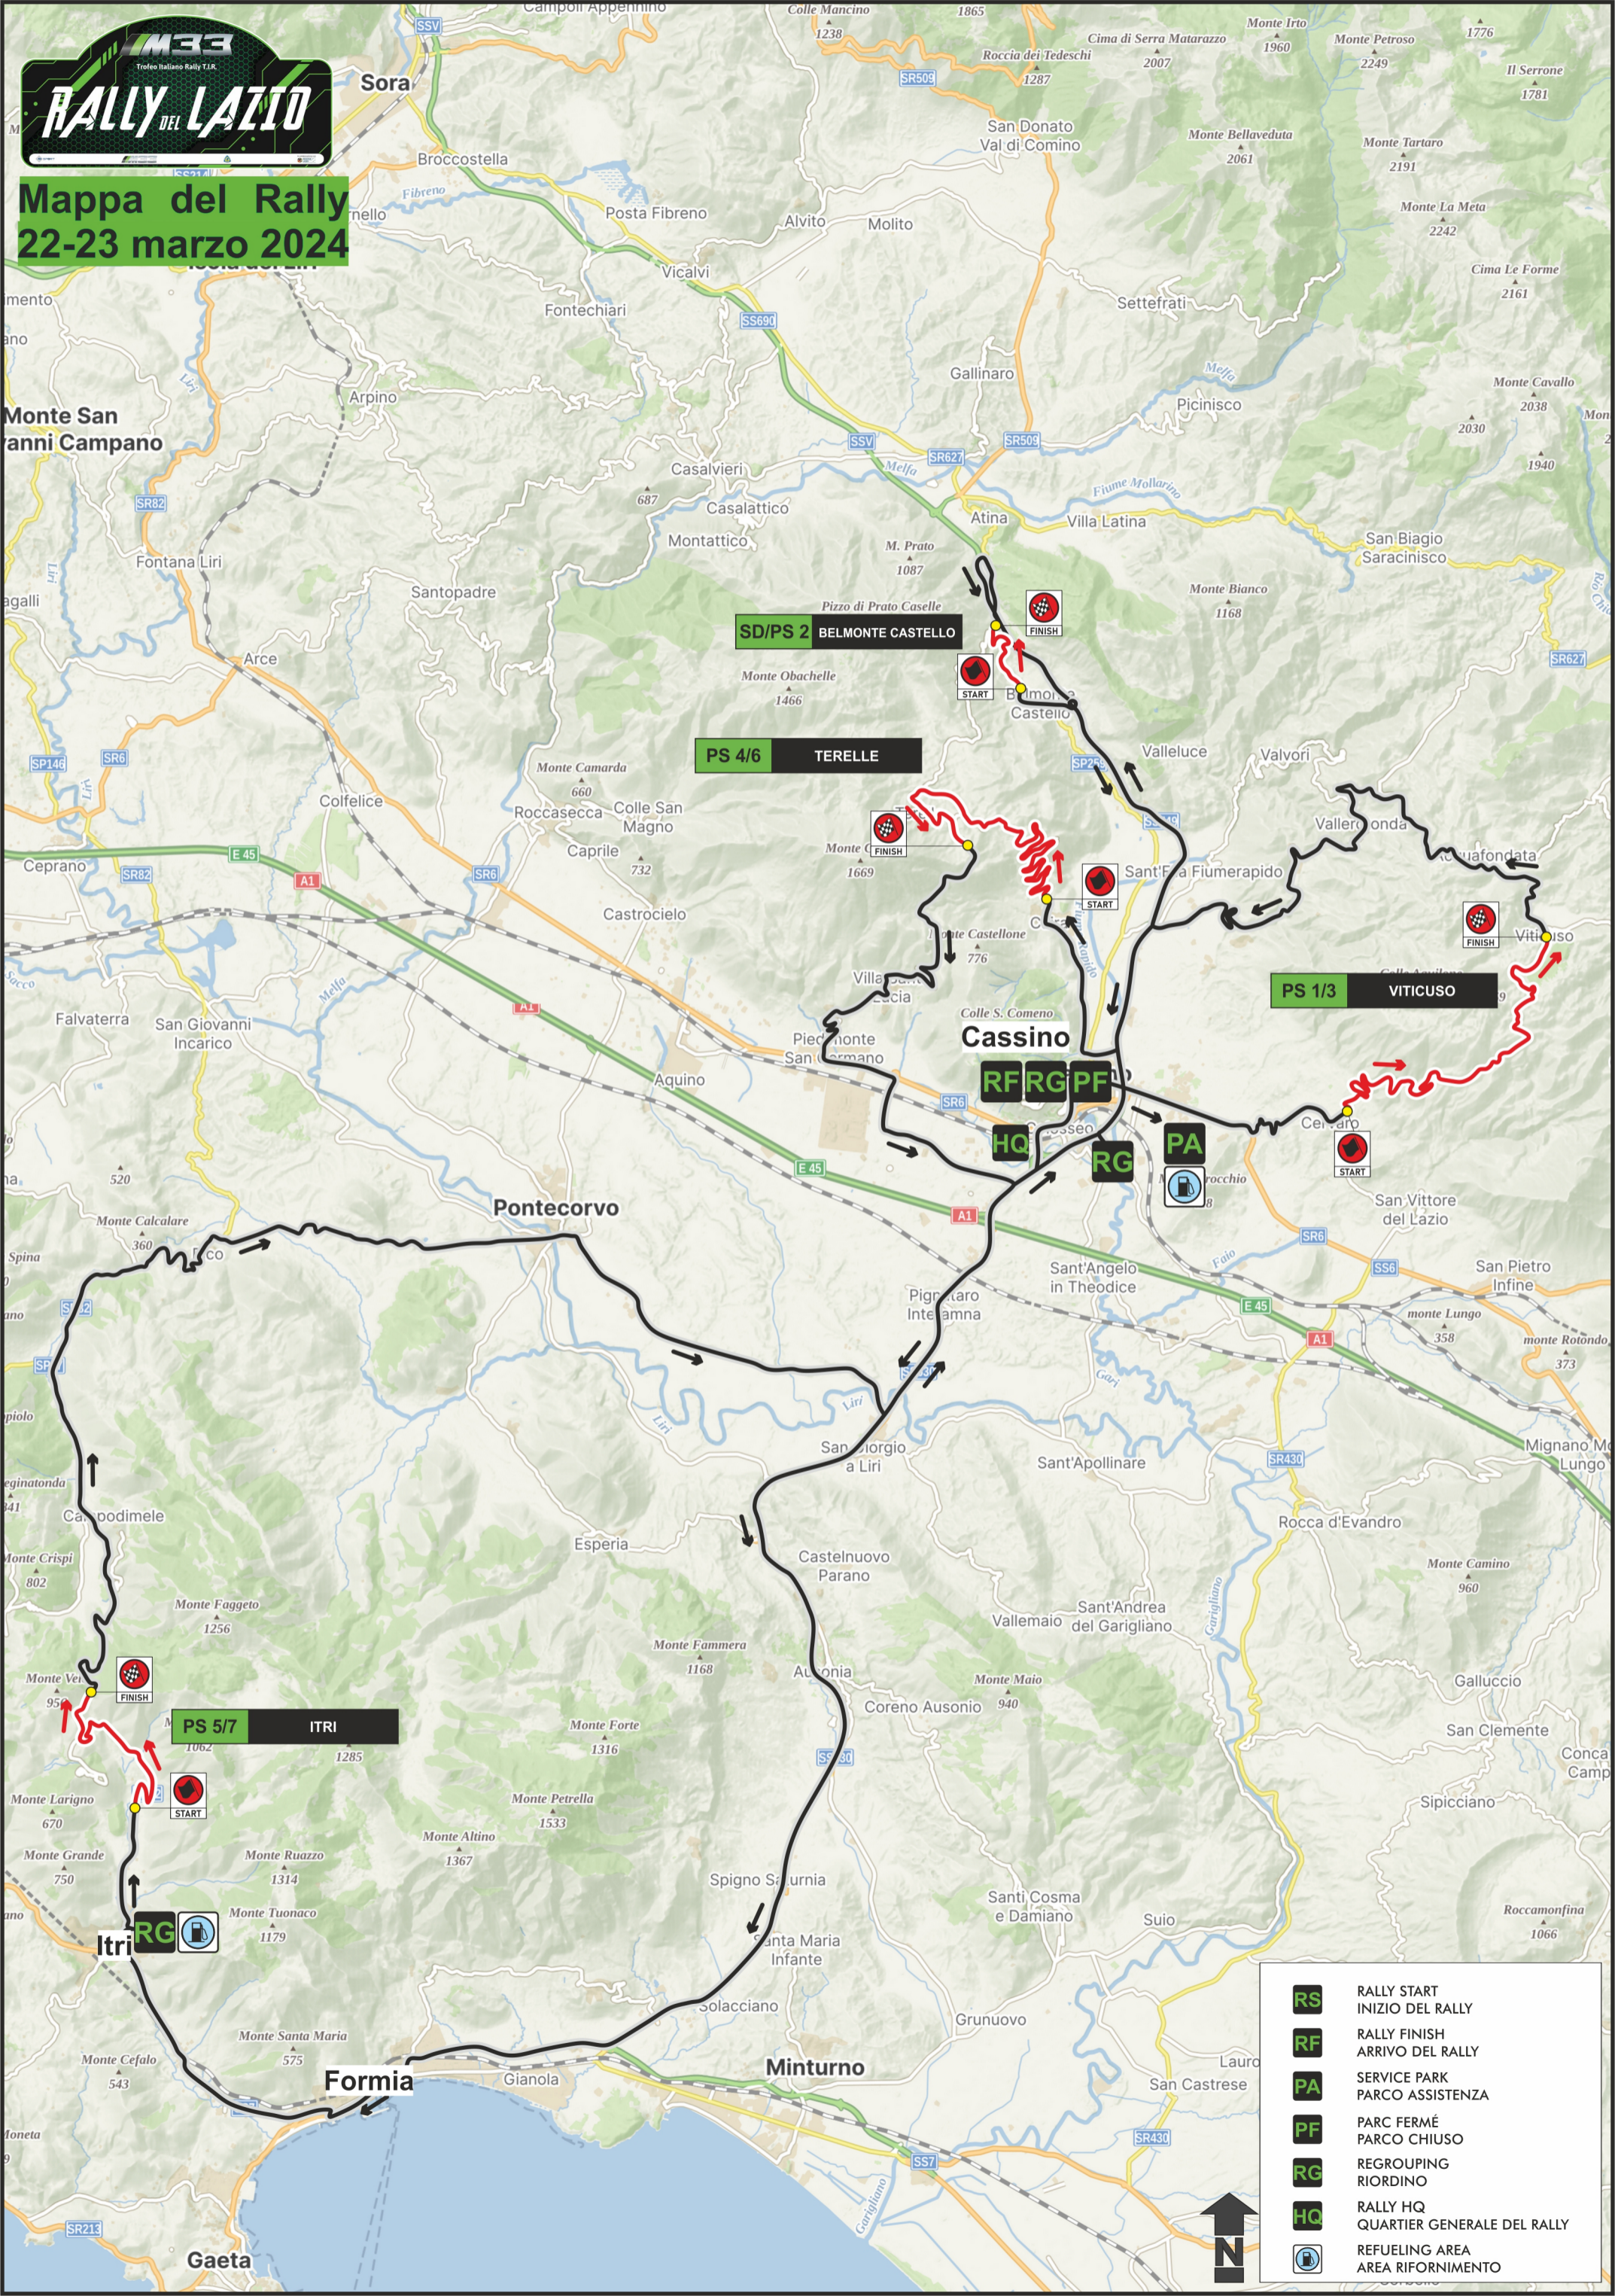

Mappa del Rally 22-23 marzo 2024

SD/PS 2 BELMONTE CASTELLO

PS 4/6 TERELLE

PS 1/3 VITICUSO

PS 5/7 ITRI

Cassino

Pontecorvo

Formia

Minturno

Gaeta

- RS** RALLY START
INIZIO DEL RALLY
- RF** RALLY FINISH
ARRIVO DEL RALLY
- PA** SERVICE PARK
PARCO ASSISTENZA
- PF** PARC FERMÉ
PARCO CHIUSO
- RG** REGROUPING
RIORDINO
- HQ** RALLY HQ
QUARTIER GENERALE DEL RALLY
- REFUELING AREA
AREA RIFORNIMENTO